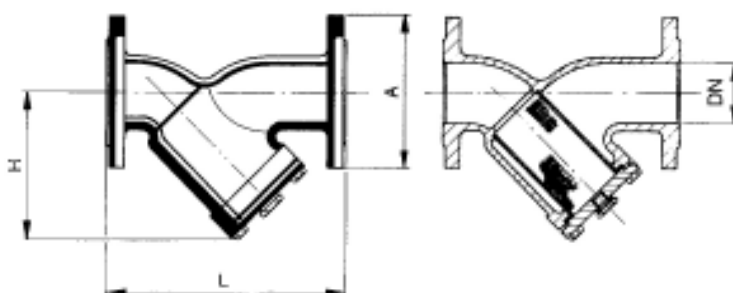

### Kan levereras med

- Hus av rostfritt stål.
- Filter av specialmaterial.
- Maskvidd 0,04-3 mm.
- Dn 15-20-25 har Skruvat lock.
- Större dimensioner har bultar.

| DN  | L   | H   | A   | Propp | Vikt i Kg |
|-----|-----|-----|-----|-------|-----------|
| 15  | 130 | 75  | 95  |       | 2,0       |
| 20  | 150 | 85  | 105 |       | 2,6       |
| 25  | 160 | 95  | 115 |       | 3,8       |
| 32  | 180 | 120 | 140 | 1/2"  | 8,0       |
| 40  | 200 | 140 | 150 | 1/2"  | 9,5       |
| 50  | 230 | 160 | 165 | 1/2"  | 13,0      |
| 65  | 290 | 180 | 185 | 1/2"  | 20,0      |
| 80  | 310 | 200 | 200 | 1/2"  | 26,0      |
| 100 | 350 | 230 | 235 | 1/2"  | 37,0      |
| 125 | 400 | 300 | 270 | 1/2"  | 60,0      |
| 150 | 480 | 350 | 300 | 1/2"  | 79,0      |
| 200 | 600 | 420 | 375 | 1/2"  | 152,0     |

Alla mått i mm