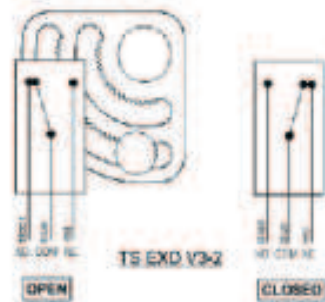

## Gränslägesbrytarbox EX Twist

### SPECIFIKATIONER

- |                      |  |
|----------------------|--|
| ✓ Hus:               | Aluminium, epoxi målad                   |
| ✓ Skyddsklass:       | IP 67                                    |
| ✓ Axel:              | Rostfritt stål                           |
| ✓ Montagebygel:      | Plast                                    |
| ✓ Gränsläge:         | Justerbara excentrar förinställda på 90° |
| ✓ Kabelingångar:     | 4x M20                                   |
| ✓ Kopplingsplint:    | Plast, 8-anlutningar                     |
| ✓ Mekaniska brytare: | 2 st. typ V3, Max 250V AC 10A            |
| ✓ Temperatur område: | -20°C – 80°C                             |
| ✓ Certifierad:       | Ex d IIB T6<br>ATEX                      |